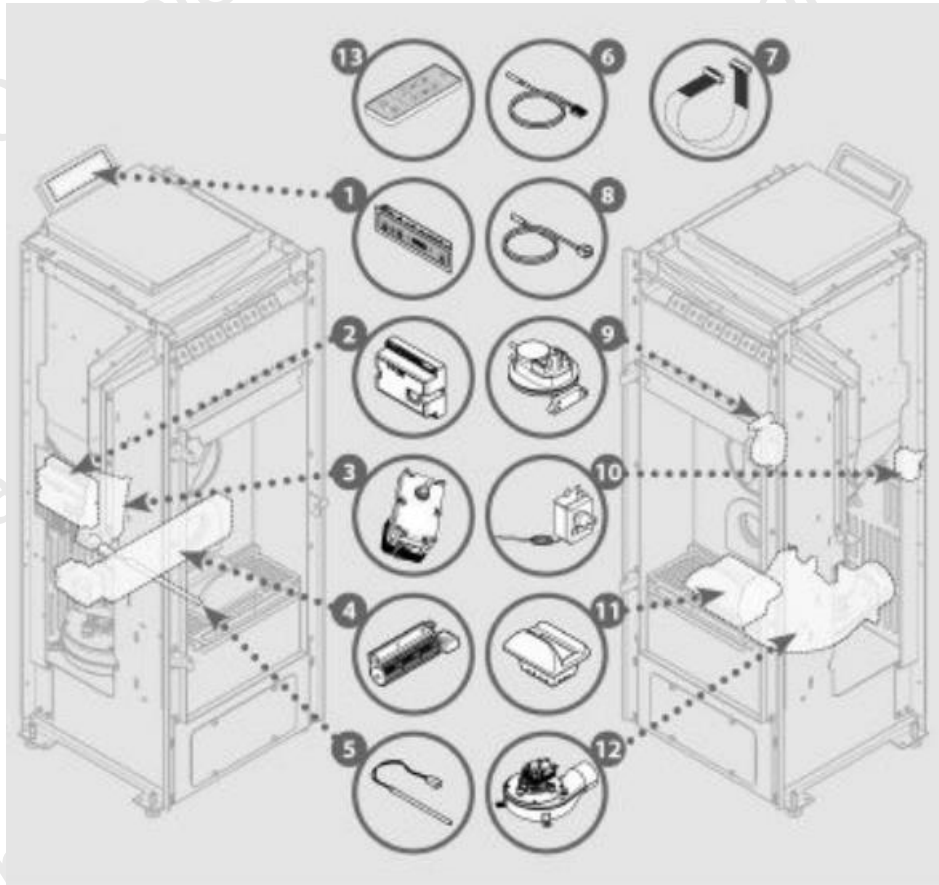

# INVICTA - P641998 - Poêle Idol 10 Gris

Repère	Référence	Produit
1	1046201400	CONSOLE ECO PJ A05
2	1184022710	CARTE LODI 10
3	1044000100	MOTOREDUCTEUR / LP-EC-A
4	1040021000	VENTILATEUR TANGENTIEL / LP
5	1049200300	BOUGIE ALLUMAGE A LP EC IG
6	1042003700	SOND TEMP FUMEE NOLA ETEL LODI
7	1043030700	CABLE NAPPE CARTE ELECTRONIQU
8	1042003500	SOND TEMP AMBIANTE NOLA ETEL .
9	1042200300	PRESSOSTAT / LP-EC-A-IG
10	1042002000	THERMOSTAT BLOCAGE /LP-EC-A-IG
11	1121107401	BRULEUR
12	1183032310	EXTRACTEUR FUMEE NOLA ETANCHE
13	1046001200	TELECOMMANDE INFRA NOLA ETEL..
14	1251114300	VITRE NOLA LODI ETEL
ACC	1046100400	CABLE ALIM NOLA ETEL LODI
ACC	1102131145	POIGNEE LODI ETEL NOLA
ACC	1121112001	TAQUE NOLA 10
ACC	1090300100	JOINT EXTRACTEUR AU METRE
ACC	1093900500	GOUPILLON
ACC	1090811709	JOINT TRAPPE FUMEE RIGIDE